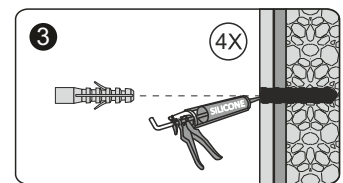

2x	6x	4x	4x

(888mm ~ 898mm)
(988mm ~ 998mm)
(1188mm ~ 1198mm)
(1388mm ~ 1398mm)

GB400

(888mm ~ 898mm)
(988mm ~ 998mm)
(1188mm ~ 1198mm)
(1388mm ~ 1398mm)

GB402

01

02

- Aluminium bars on the outside.
- Aluminium strips aan de buitenkant.
- Aluminiumgriffe an der Außenseite.
- Barres d'aluminium à l'extérieur.
- Hliníkové lišty na venkovní straně.
- Pręty aluminiowe na zewnątrz.
- Aluminium rudak kívülről.
- Алюминиевые решетки на внешней стороне.