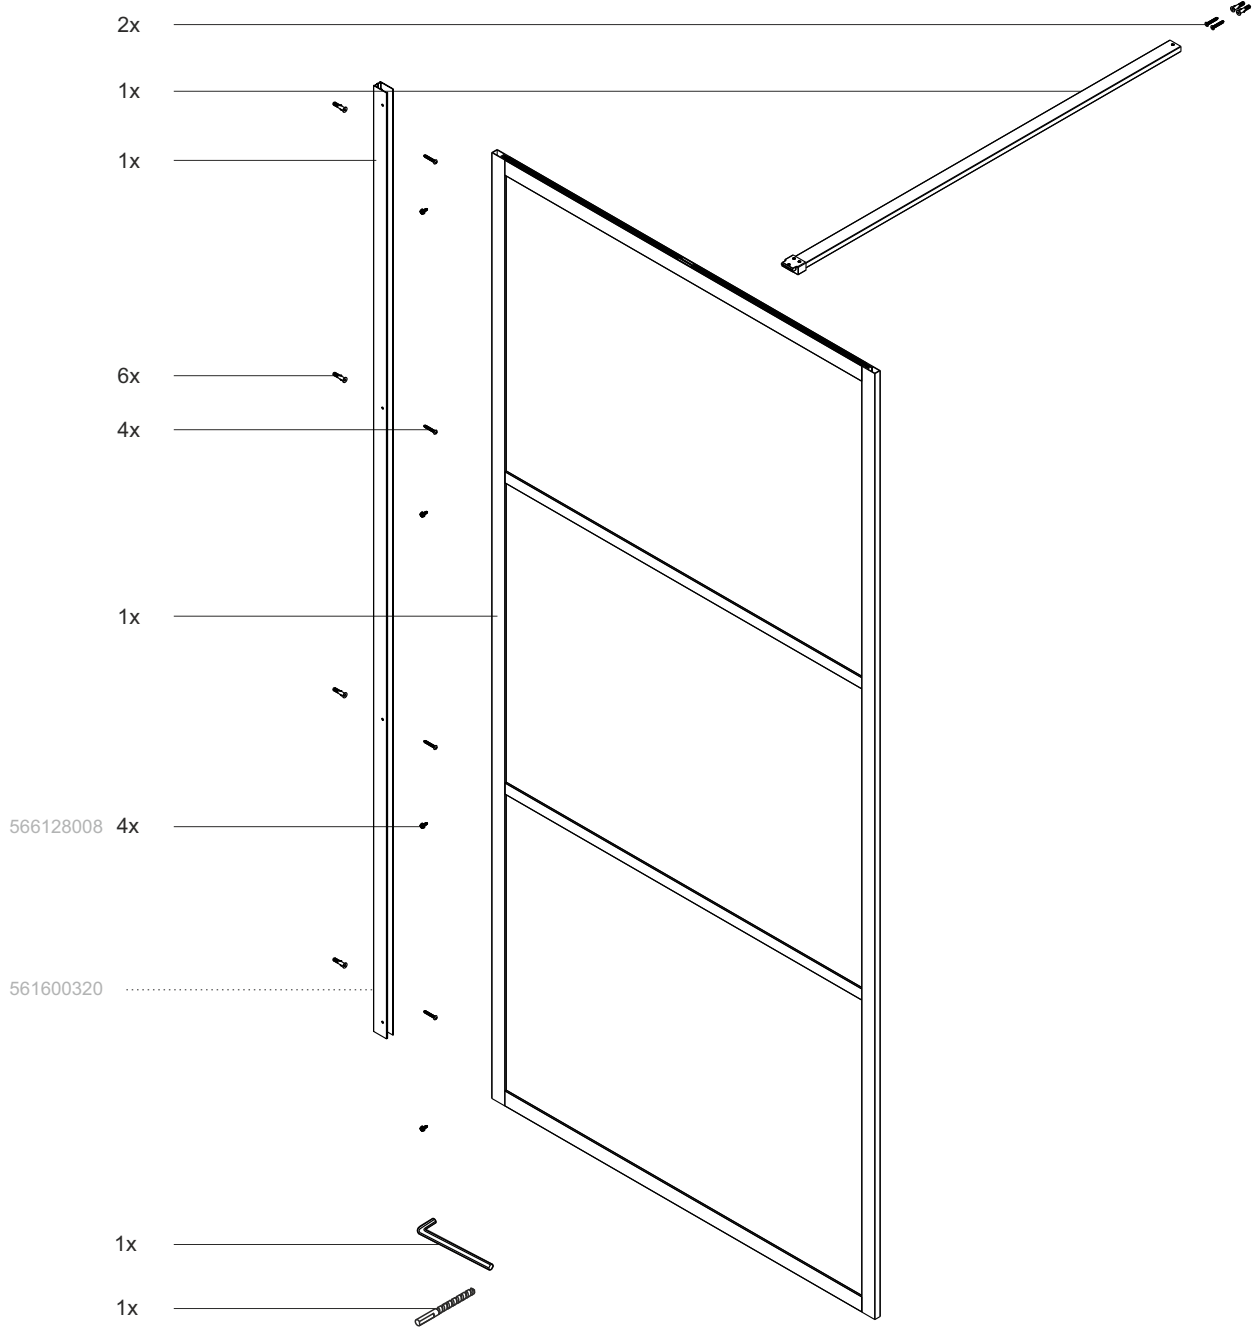

2x	6x	4x	4x

(888mm ~ 898mm)
(988mm ~ 998mm)
(1188mm ~ 1198mm)
(1388mm ~ 1398mm)

GB400

(888mm ~ 898mm)
(988mm ~ 998mm)
(1188mm ~ 1198mm)
(1388mm ~ 1398mm)

GB402

01

02

- Aluminium bars on the outside.
- Aluminium strips aan de buitenkant.
- Aluminiumgriffe an der Außenseite.
- Barres d'aluminium à l'extérieur.
- Hliníkové lišty na venkovní straně.
- Pręty aluminiowe na zewnątrz.
- Aluminium rudak kívülről.
- Алюминиевые решетки на внешней стороне.