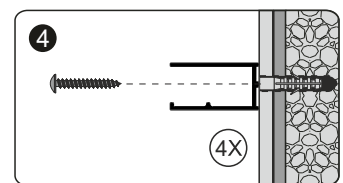

2x	6x	4x	4x

(888mm ~ 898mm)
(988mm ~ 998mm)
(1188mm ~ 1198mm)
(1388mm ~ 1398mm)

GB400

(888mm ~ 898mm)
(988mm ~ 998mm)
(1188mm ~ 1198mm)
(1388mm ~ 1398mm)

GB402

01

02

- Aluminium bars on the outside.
- Aluminium strips aan de buitenkant.
- Aluminiumgriffe an der Außenseite.
- Barres d'aluminium à l'extérieur.
- Hliníkové lišty na venkovní straně.
- Pręty aluminiowe na zewnątrz.
- Aluminium rudak kívülről.
- Алюминиевые решетки на внешней стороне.