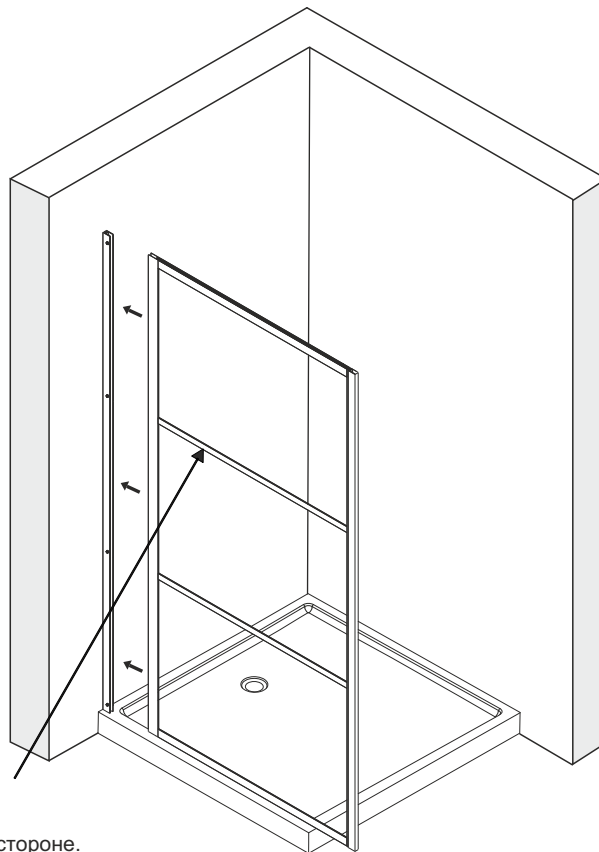

2x	6x	4x	4x

(888mm ~ 898mm)
(988mm ~ 998mm)
(1188mm ~ 1198mm)
(1388mm ~ 1398mm)

GB400

(888mm ~ 898mm)
(988mm ~ 998mm)
(1188mm ~ 1198mm)
(1388mm ~ 1398mm)

GB402

01

02

- Aluminium bars on the outside.
- Aluminium strips aan de buitenkant.
- Aluminiumgriffe an der Außenseite.
- Barres d'aluminium à l'extérieur.
- Hliníkové lišty na venkovní straně.
- Pręty aluminiowe na zewnątrz.
- Aluminium rudak kívülről.
- Алюминиевые решетки на внешней стороне.