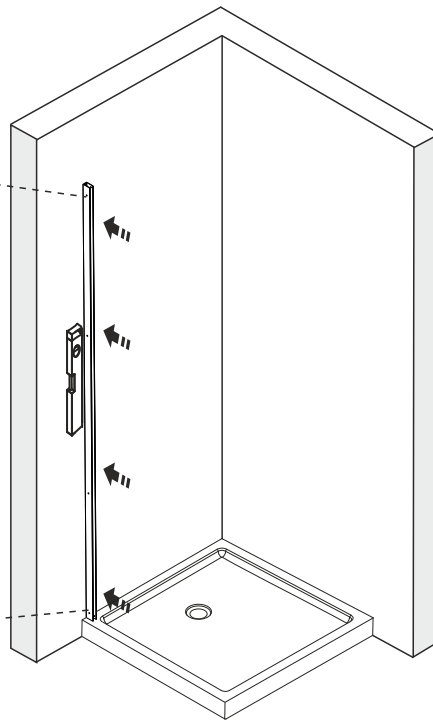

2x	6x	4x	4x

(888mm ~ 898mm)
(988mm ~ 998mm)
(1188mm ~ 1198mm)
(1388mm ~ 1398mm)

GB400

(888mm ~ 898mm)
(988mm ~ 998mm)
(1188mm ~ 1198mm)
(1388mm ~ 1398mm)

GB402

01

02

- Aluminium bars on the outside.
- Aluminium strips aan de buitenkant.
- Aluminiumgriffe an der Außenseite.
- Barres d'aluminium à l'extérieur.
- Hliníkové lišty na venkovní straně.
- Pręty aluminiowe na zewnątrz.
- Aluminium rudak kívülről.
- Алюминиевые решетки на внешней стороне.