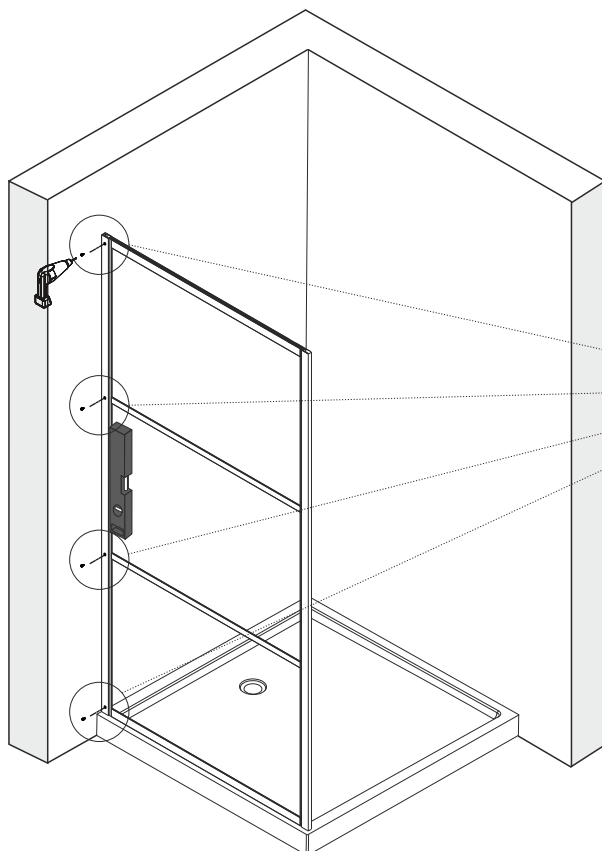

02

- Aluminium bars on the outside.
- Aluminium strips aan de buitenkant.
- Aluminiumgriffe an der Außenseite.
- Barres d'aluminium à l'extérieur.
- Hliníkové lišty na venkovní straně.
- Pręty aluminiowe na zewnątrz.
- Aluminium rudak kívülről.
- Алюминиевые решетки на внешней стороне.

03