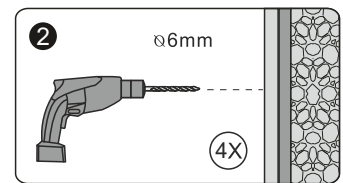

2x	6x	4x	4x

(888mm ~ 898mm)
(988mm ~ 998mm)
(1188mm ~ 1198mm)
(1388mm ~ 1398mm)

GB400

(888mm ~ 898mm)
(988mm ~ 998mm)
(1188mm ~ 1198mm)
(1388mm ~ 1398mm)

GB402

01

02

- Aluminium bars on the outside.
- Aluminium strips aan de buitenkant.
- Aluminiumgriffe an der Außenseite.
- Barres d'aluminium à l'extérieur.
- Hliníkové lišty na venkovní straně.
- Pręty aluminiowe na zewnątrz.
- Aluminium rudak kívülről.
- Алюминиевые решетки на внешней стороне.