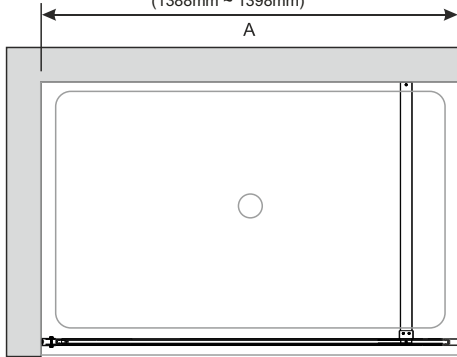

2x	6x	4x	4x

(888mm ~ 898mm)
(988mm ~ 998mm)
(1188mm ~ 1198mm)
(1388mm ~ 1398mm)

GB400

(888mm ~ 898mm)
(988mm ~ 998mm)
(1188mm ~ 1198mm)
(1388mm ~ 1398mm)

GB402

01

02

- Aluminium bars on the outside.
- Aluminium strips aan de buitenkant.
- Aluminiumgriffe an der Außenseite.
- Barres d'aluminium à l'extérieur.
- Hliníkové lišty na venkovní straně.
- Pręty aluminiowe na zewnątrz.
- Aluminium rudak kívülről.
- Алюминиевые решетки на внешней стороне.