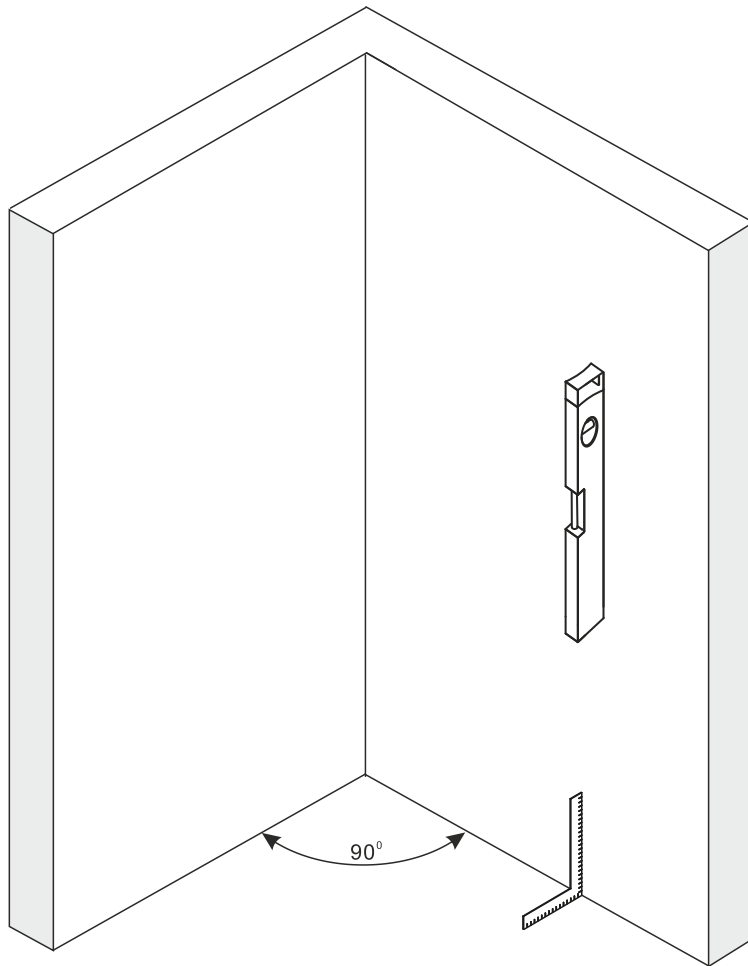

2x	6x	4x	4x

(888mm ~ 898mm)
(988mm ~ 998mm)
(1188mm ~ 1198mm)
(1388mm ~ 1398mm)

GB400

(888mm ~ 898mm)
(988mm ~ 998mm)
(1188mm ~ 1198mm)
(1388mm ~ 1398mm)

GB402

01

02

- Aluminium bars on the outside.
- Aluminium strips aan de buitenkant.
- Aluminiumgriffe an der Außenseite.
- Barres d'aluminium à l'extérieur.
- Hliníkové lišty na venkovní straně.
- Pręty aluminiowe na zewnątrz.
- Aluminium rudak kívülről.
- Алюминиевые решетки на внешней стороне.