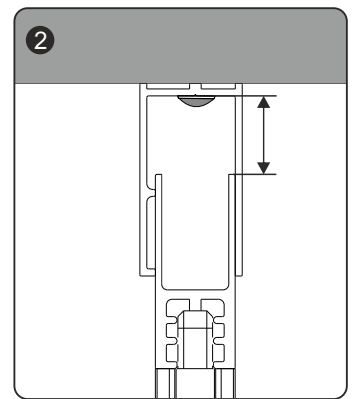

2x	6x	4x	4x

(888mm ~ 898mm)
(988mm ~ 998mm)
(1188mm ~ 1198mm)
(1388mm ~ 1398mm)

GB400

(888mm ~ 898mm)
(988mm ~ 998mm)
(1188mm ~ 1198mm)
(1388mm ~ 1398mm)

GB402

01

02

- Aluminium bars on the outside.
- Aluminium strips aan de buitenkant.
- Aluminiumgriffe an der Außenseite.
- Barres d'aluminium à l'extérieur.
- Hliníkové lišty na venkovní straně.
- Pręty aluminiowe na zewnątrz.
- Aluminium rudak kívülről.
- Алюминиевые решетки на внешней стороне.