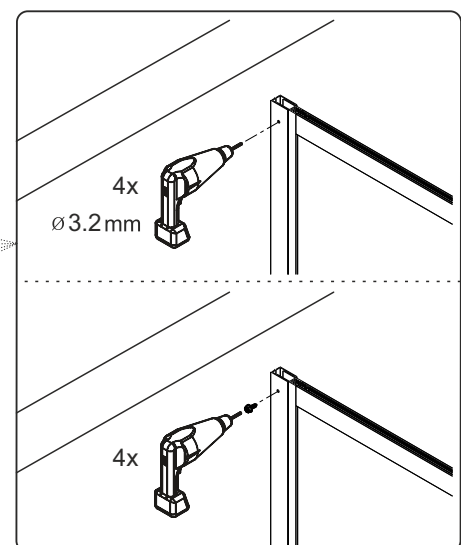

02

- Aluminium bars on the outside.
- Aluminium strips aan de buitenkant.
- Aluminiumgriffe an der Außenseite.
- Barres d'aluminium à l'extérieur.
- Hliníkové lišty na venkovní straně.
- Pręty aluminiowe na zewnątrz.
- Aluminium rudak kívülről.
- Алюминиевые решетки на внешней стороне.

03