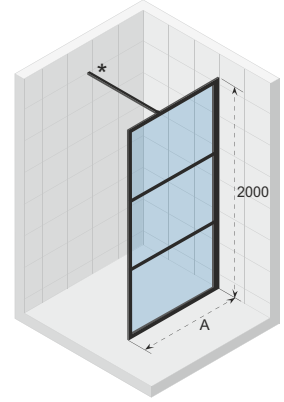

2x	6x	4x	4x

(888mm ~ 898mm)
(988mm ~ 998mm)
(1188mm ~ 1198mm)
(1388mm ~ 1398mm)

GB400

(888mm ~ 898mm)
(988mm ~ 998mm)
(1188mm ~ 1198mm)
(1388mm ~ 1398mm)

GB402

01

02

- Aluminium bars on the outside.
- Aluminium strips aan de buitenkant.
- Aluminiumgriffe an der Außenseite.
- Barres d'aluminium à l'extérieur.
- Hliníkové lišty na venkovní straně.
- Pręty aluminiowe na zewnątrz.
- Aluminium rudak kívülről.
- Алюминиевые решетки на внешней стороне.