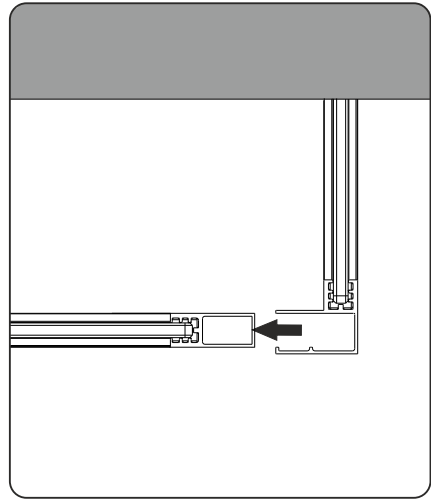

2x	6x	4x	4x

(888mm ~ 898mm)
(988mm ~ 998mm)
(1188mm ~ 1198mm)
(1388mm ~ 1398mm)

GB400

(888mm ~ 898mm)
(988mm ~ 998mm)
(1188mm ~ 1198mm)
(1388mm ~ 1398mm)

GB402

01

02

- Aluminium bars on the outside.
- Aluminium strips aan de buitenkant.
- Aluminiumgriffe an der Außenseite.
- Barres d'aluminium à l'extérieur.
- Hliníkové lišty na venkovní straně.
- Pręty aluminiowe na zewnątrz.
- Aluminium rudak kívülről.
- Алюминиевые решетки на внешней стороне.

03

04

05

1x

4x

4x

06

07