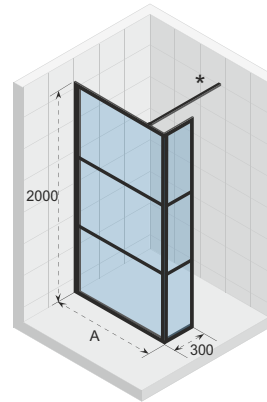

2x	6x	4x	4x

(888mm ~ 898mm)
(988mm ~ 998mm)
(1188mm ~ 1198mm)
(1388mm ~ 1398mm)

GB400

(888mm ~ 898mm)
(988mm ~ 998mm)
(1188mm ~ 1198mm)
(1388mm ~ 1398mm)

GB402

01

02

- Aluminium bars on the outside.
- Aluminium strips aan de buitenkant.
- Aluminiumgriffe an der Außenseite.
- Barres d'aluminium à l'extérieur.
- Hliníkové lišty na venkovní straně.
- Pręty aluminiowe na zewnątrz.
- Aluminium rudak kívülről.
- Алюминиевые решетки на внешней стороне.

03

04

05

1x

4x

4x

06

07