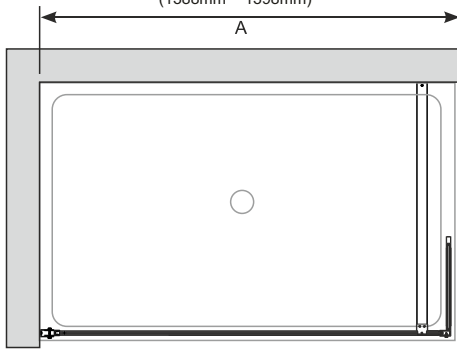

2x	6x	4x	4x

(888mm ~ 898mm)
(988mm ~ 998mm)
(1188mm ~ 1198mm)
(1388mm ~ 1398mm)

GB400

(888mm ~ 898mm)
(988mm ~ 998mm)
(1188mm ~ 1198mm)
(1388mm ~ 1398mm)

GB402

01

02

- Aluminium bars on the outside.
- Aluminium strips aan de buitenkant.
- Aluminiumgriffe an der Außenseite.
- Barres d'aluminium à l'extérieur.
- Hliníkové lišty na venkovní straně.
- Pręty aluminiowe na zewnątrz.
- Aluminium rudak kívülről.
- Алюминиевые решетки на внешней стороне.