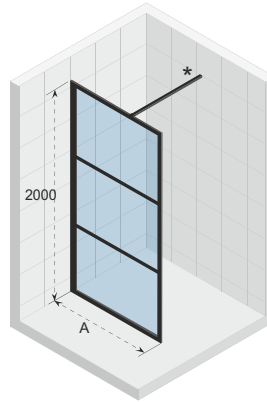

2x	6x	4x	4x

(888mm ~ 898mm)
(988mm ~ 998mm)
(1188mm ~ 1198mm)
(1388mm ~ 1398mm)

GB400

(888mm ~ 898mm)
(988mm ~ 998mm)
(1188mm ~ 1198mm)
(1388mm ~ 1398mm)

GB402

01

02

- Aluminium bars on the outside.
- Aluminium strips aan de buitenkant.
- Aluminiumgriffe an der Außenseite.
- Barres d'aluminium à l'extérieur.
- Hliníkové lišty na venkovní straně.
- Pręty aluminiowe na zewnątrz.
- Aluminium rudak kívülről.
- Алюминиевые решетки на внешней стороне.