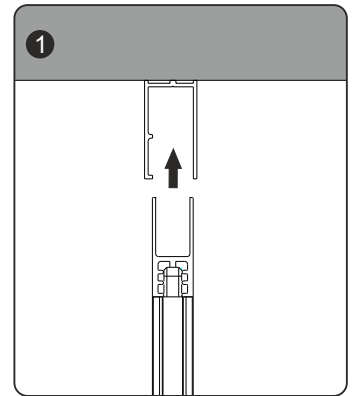

2x	6x	4x	4x

(888mm ~ 898mm)
(988mm ~ 998mm)
(1188mm ~ 1198mm)
(1388mm ~ 1398mm)

GB400

(888mm ~ 898mm)
(988mm ~ 998mm)
(1188mm ~ 1198mm)
(1388mm ~ 1398mm)

GB402

01

02

- Aluminium bars on the outside.
- Aluminium strips aan de buitenkant.
- Aluminiumgriffe an der Außenseite.
- Barres d'aluminium à l'extérieur.
- Hliníkové lišty na venkovní straně.
- Pręty aluminiowe na zewnątrz.
- Aluminium rudak kívülről.
- Алюминиевые решетки на внешней стороне.